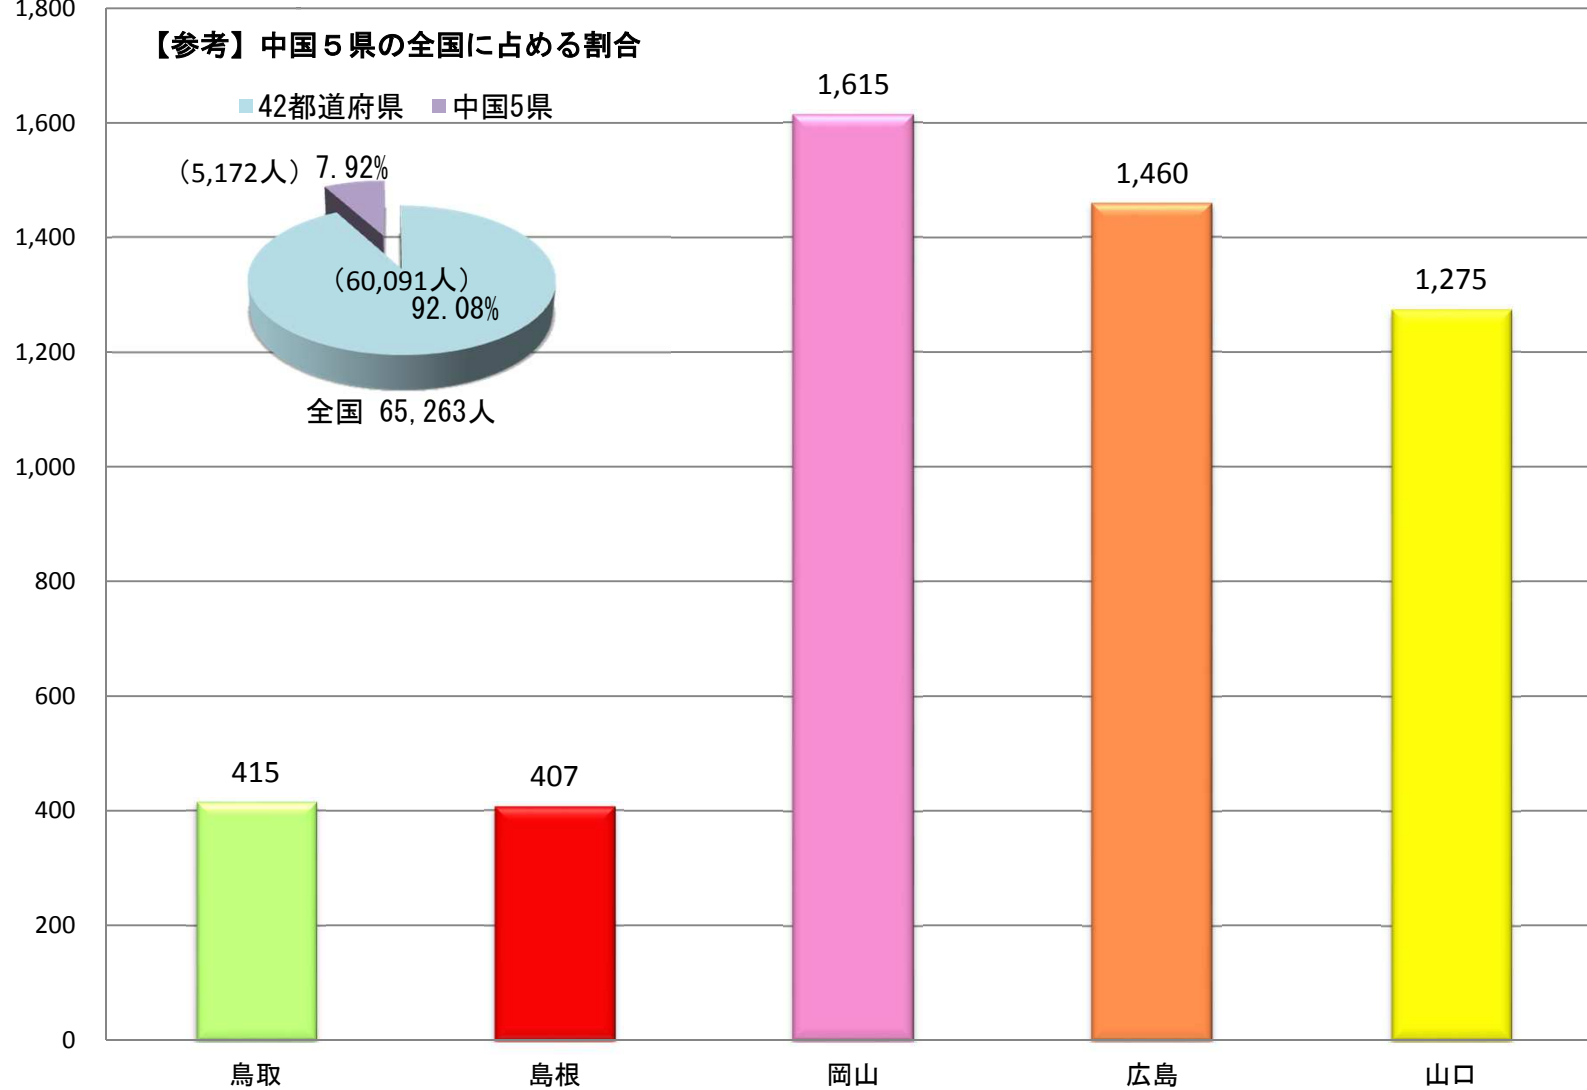

中国5県の看護師学校養成所の入学定員（平成27年度）

（単位：人） 1,800

【出典】厚生労働省医政局「平成27年看護師等学校養成所入学状況及び卒業生就業状況調査」