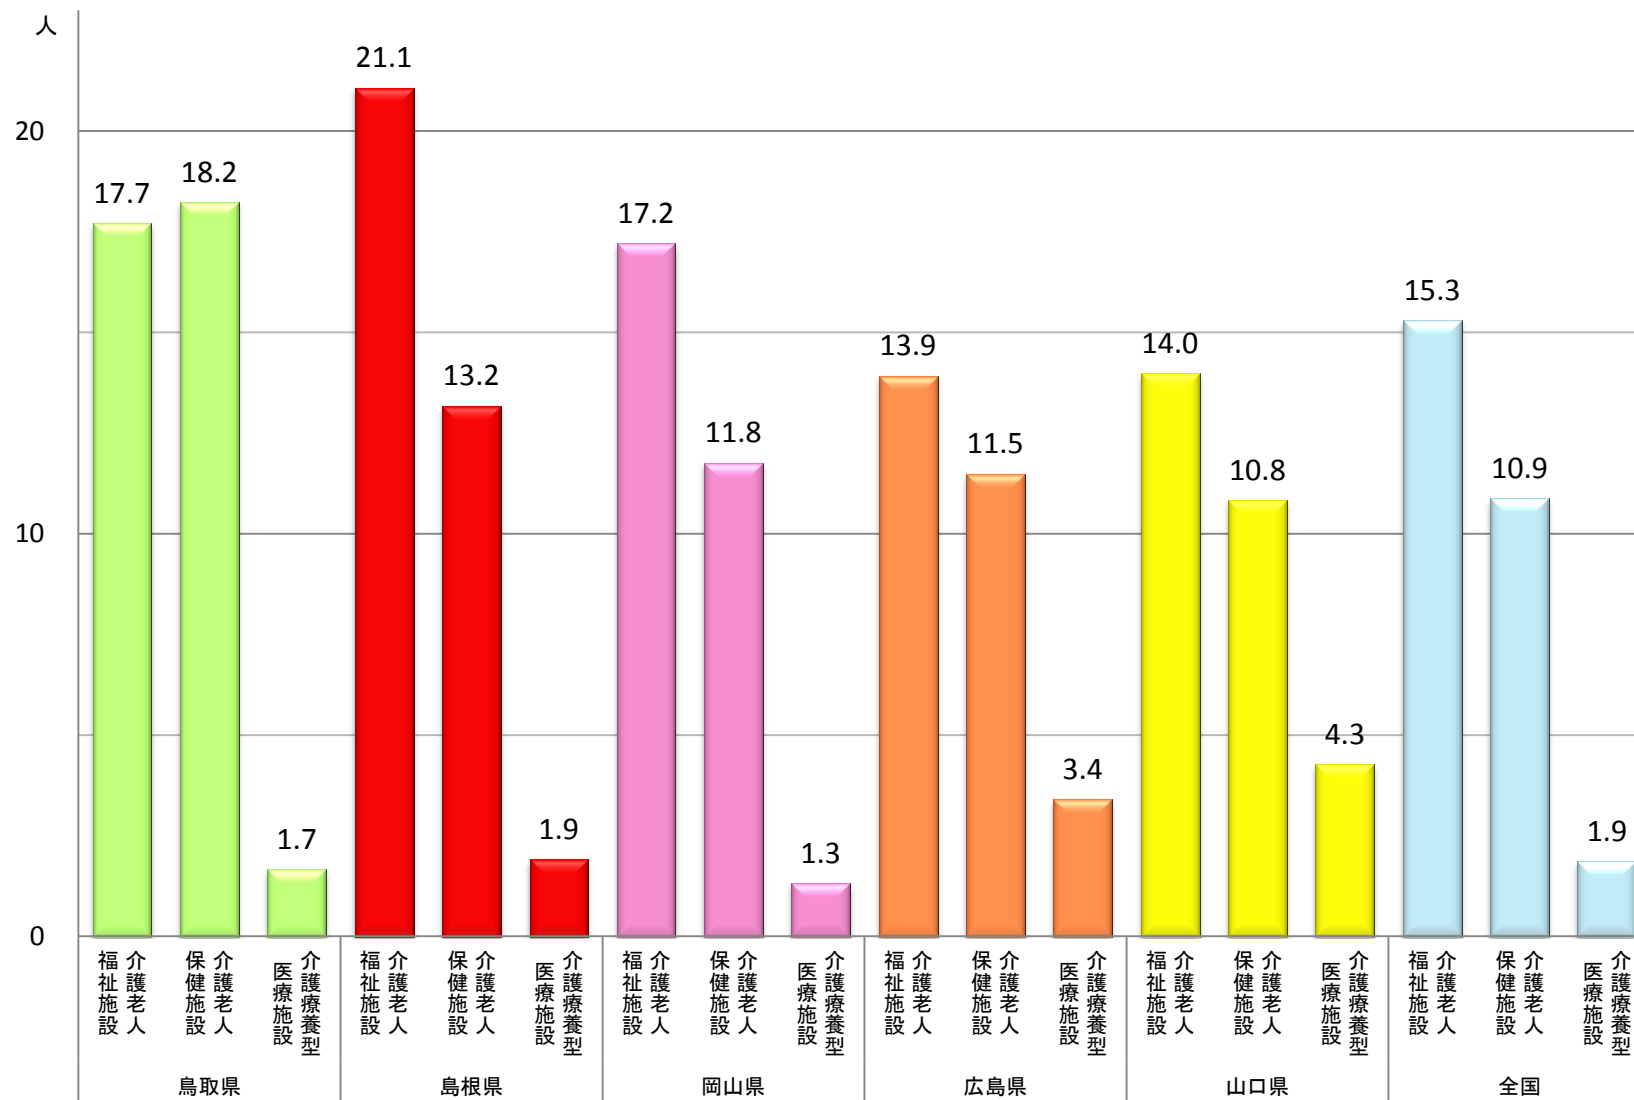

中国5県の65歳以上人口千人当たりの介護施設定員（平成27年10月1日現在）

【出典】厚生労働省大臣官房統計情報部「平成27年介護サービス施設・事業所調査」、総務省「人口推計(平成27年10月1日現在)」