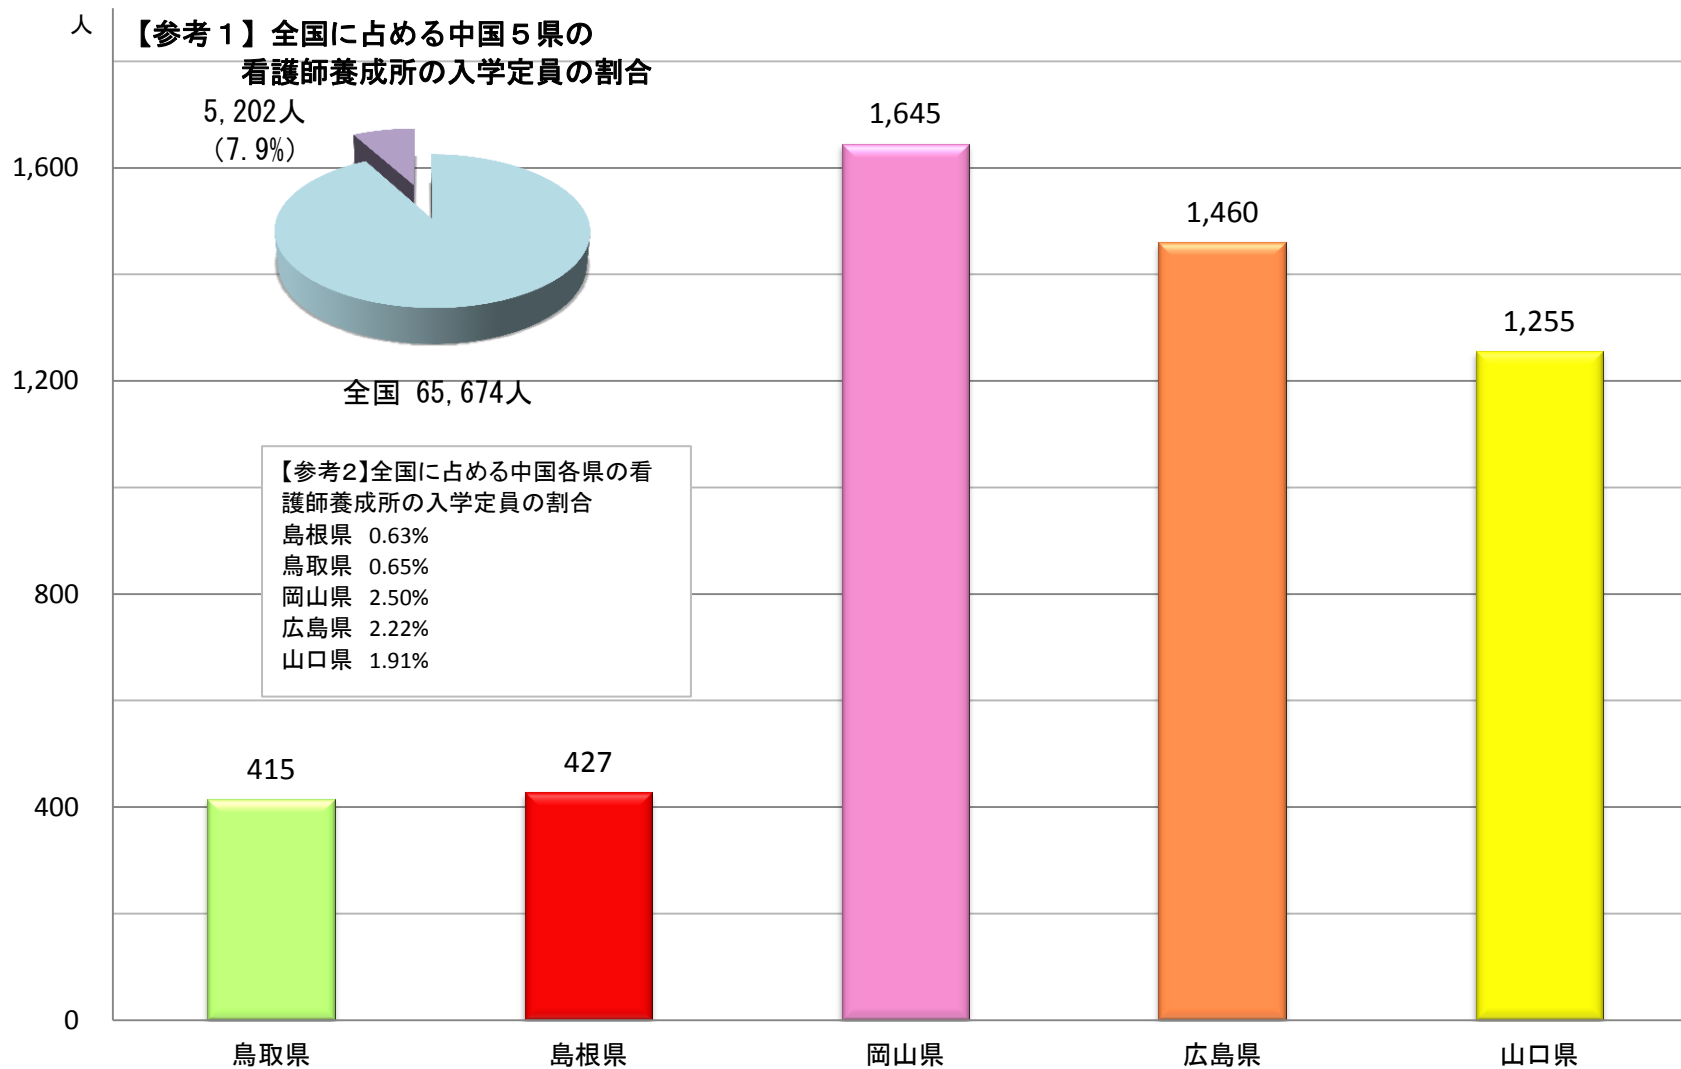

## 中国5県の看護師学校養成所の入学定員（平成28年度）

【出典】厚生労働省医政局「平成28年看護師等学校養成所入学状況及び卒業生就業状況調査」