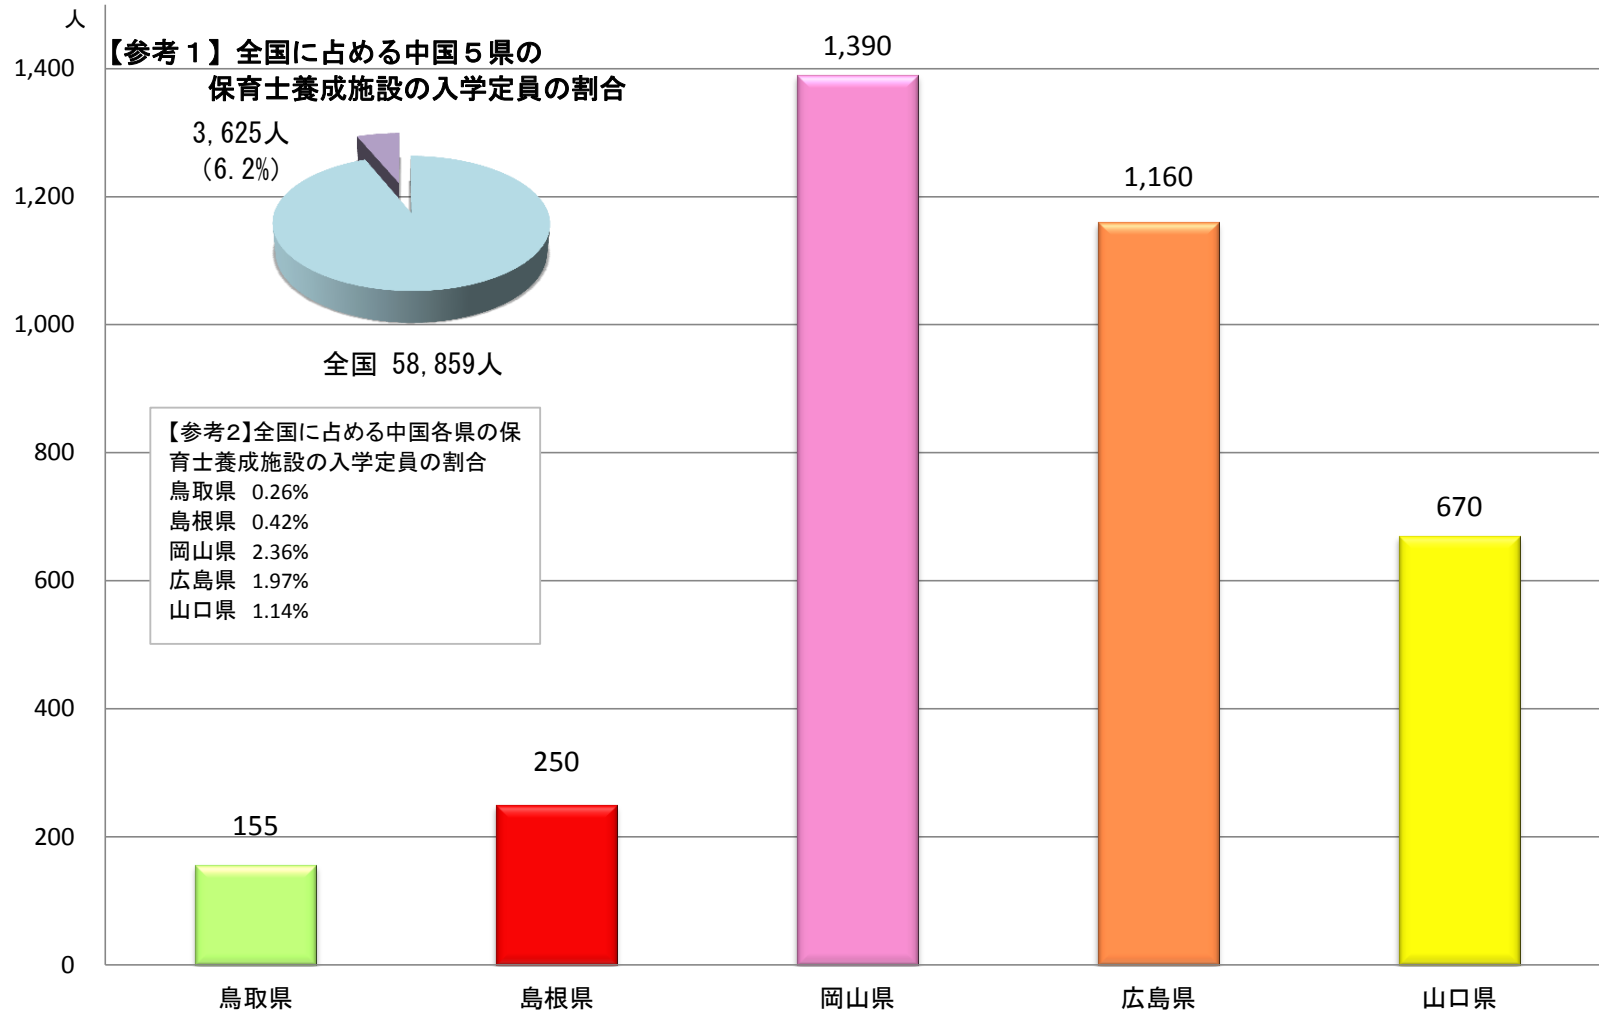

中国5県の保育士養成施設の入学定員（平成28年度）

【出典】厚生労働省雇用均等・児童家庭局保育課調