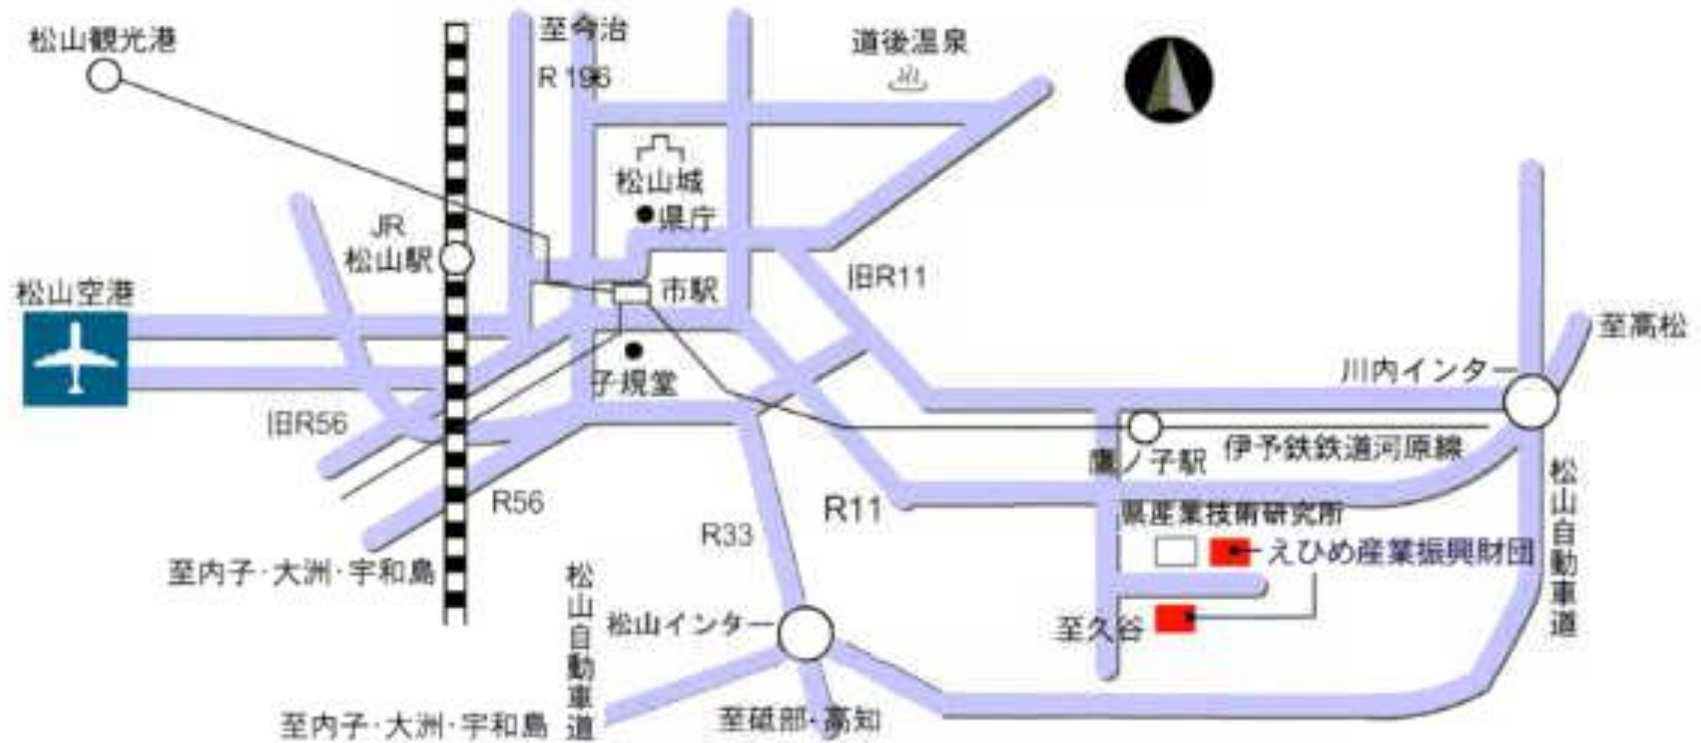

# テクノプラザ愛媛へのアクセス

## 松山マップ

所在地：テクノプラザ愛媛本館 松山市久米窪田町337番地1  
 テクノプラザ愛媛別館 松山市久米窪田町487番地2

### (交通機関)

松山空港より 15Km(車で40分)  
 JR松山駅より 9Km(車で25分)  
 松山観光港より 20Km(車で40分)  
 伊予鉄【横河原線】鷹ノ子駅下車(徒歩20分)  
 伊予鉄【横河原線】久米駅下車後  
 伊予鉄バス【電車連絡久米窪田線】テクノプラザ愛媛口下車(徒歩5分)

松山ICより9Km(車で20分)  
 川内ICより10Km(車で20分)