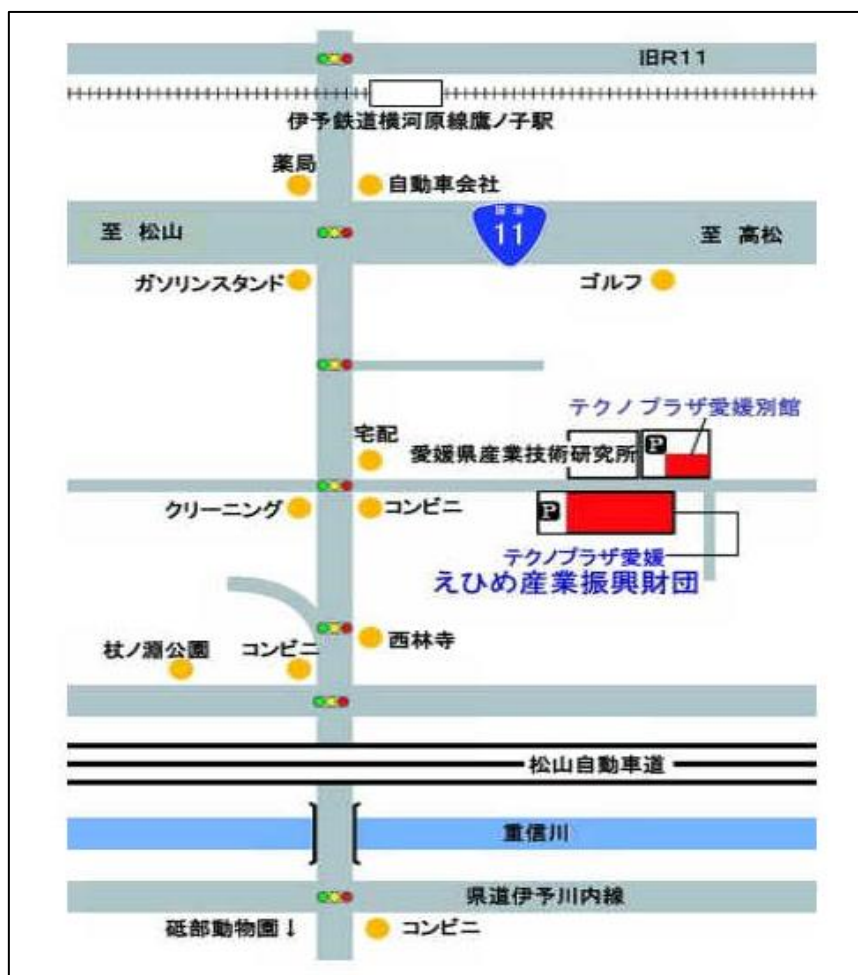

# テクノプラザ愛媛へのアクセス

## 松山マップ

所在地：テクノプラザ愛媛本館 松山市久米窪田町337番地1  
 テクノプラザ愛媛別館 松山市久米窪田町487番地2

### (交通機関)

松山空港より 15Km(車で40分)  
 JR松山駅より 9Km(車で25分)  
 松山観光港より 20Km(車で40分)  
 伊予鉄【横河原線】鷹ノ子駅下車(徒歩20分)  
 伊予鉄【横河原線】久米駅下車後  
 伊予鉄バス【電車連絡久米窪田線】テクノプラザ愛媛口下車(徒歩5分)

松山ICより9Km(車で20分)  
 川内ICより10Km(車で20分)