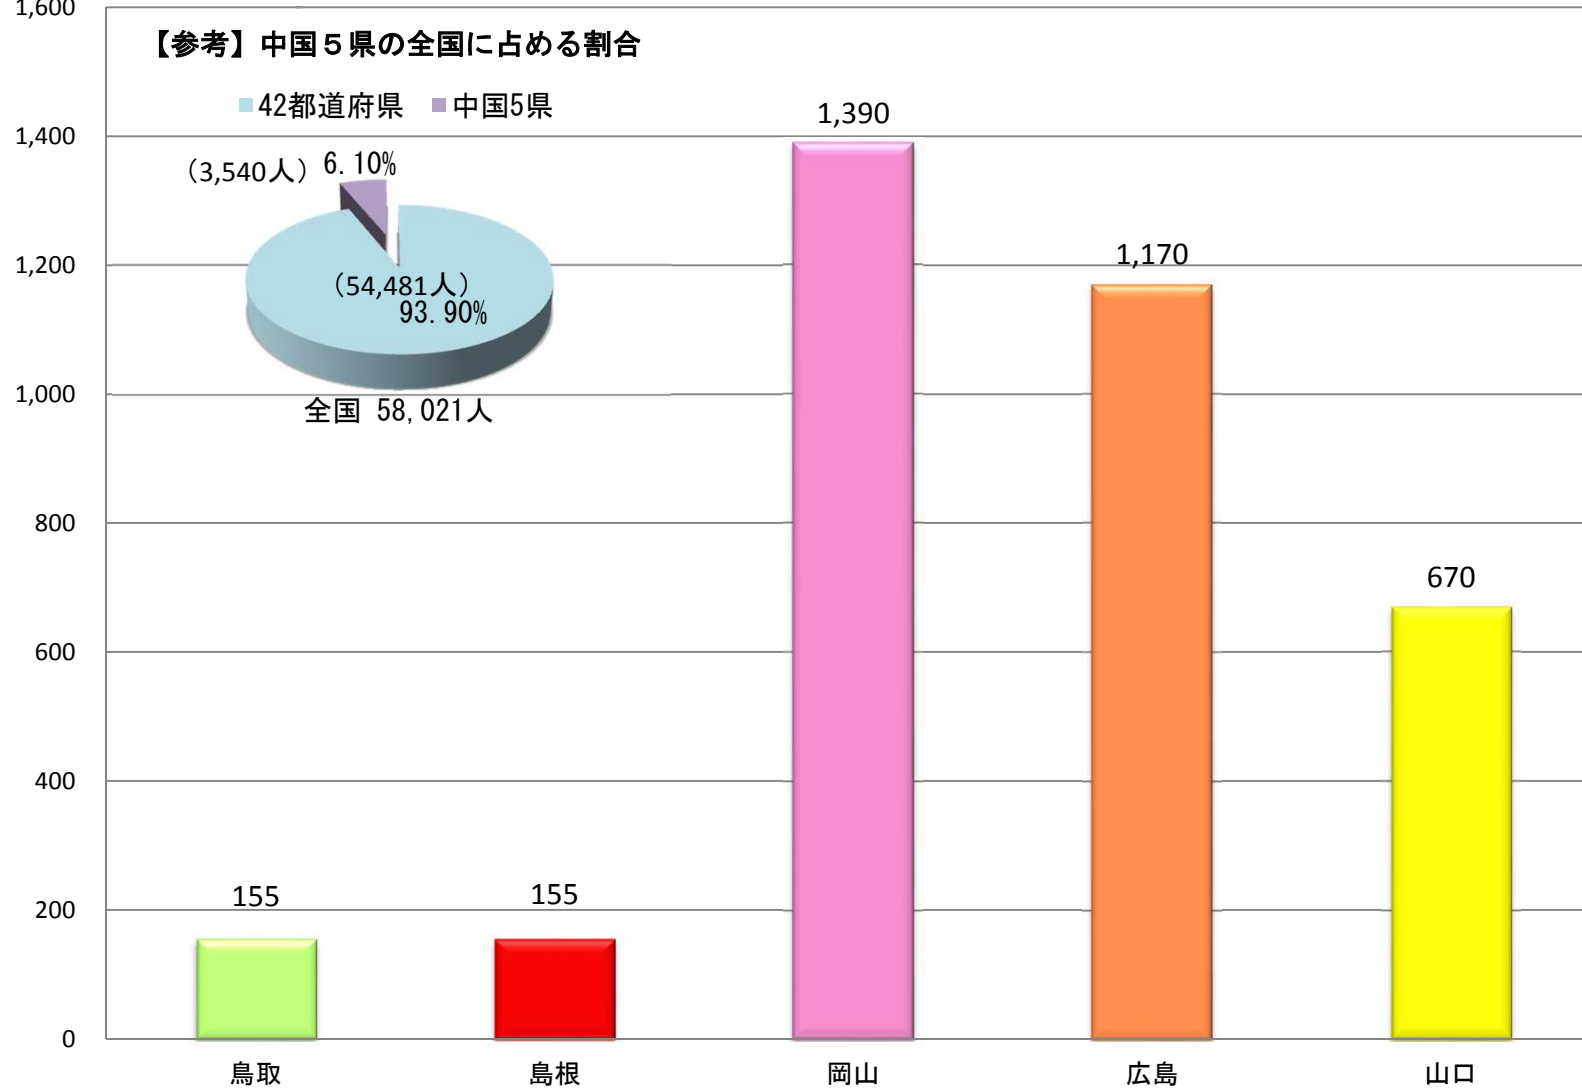

## 中国5県の保育士養成施設の入学定員（平成27年度）

（単位：人）1,600

【出典】厚生労働省雇用均等・児童家庭局保育課調