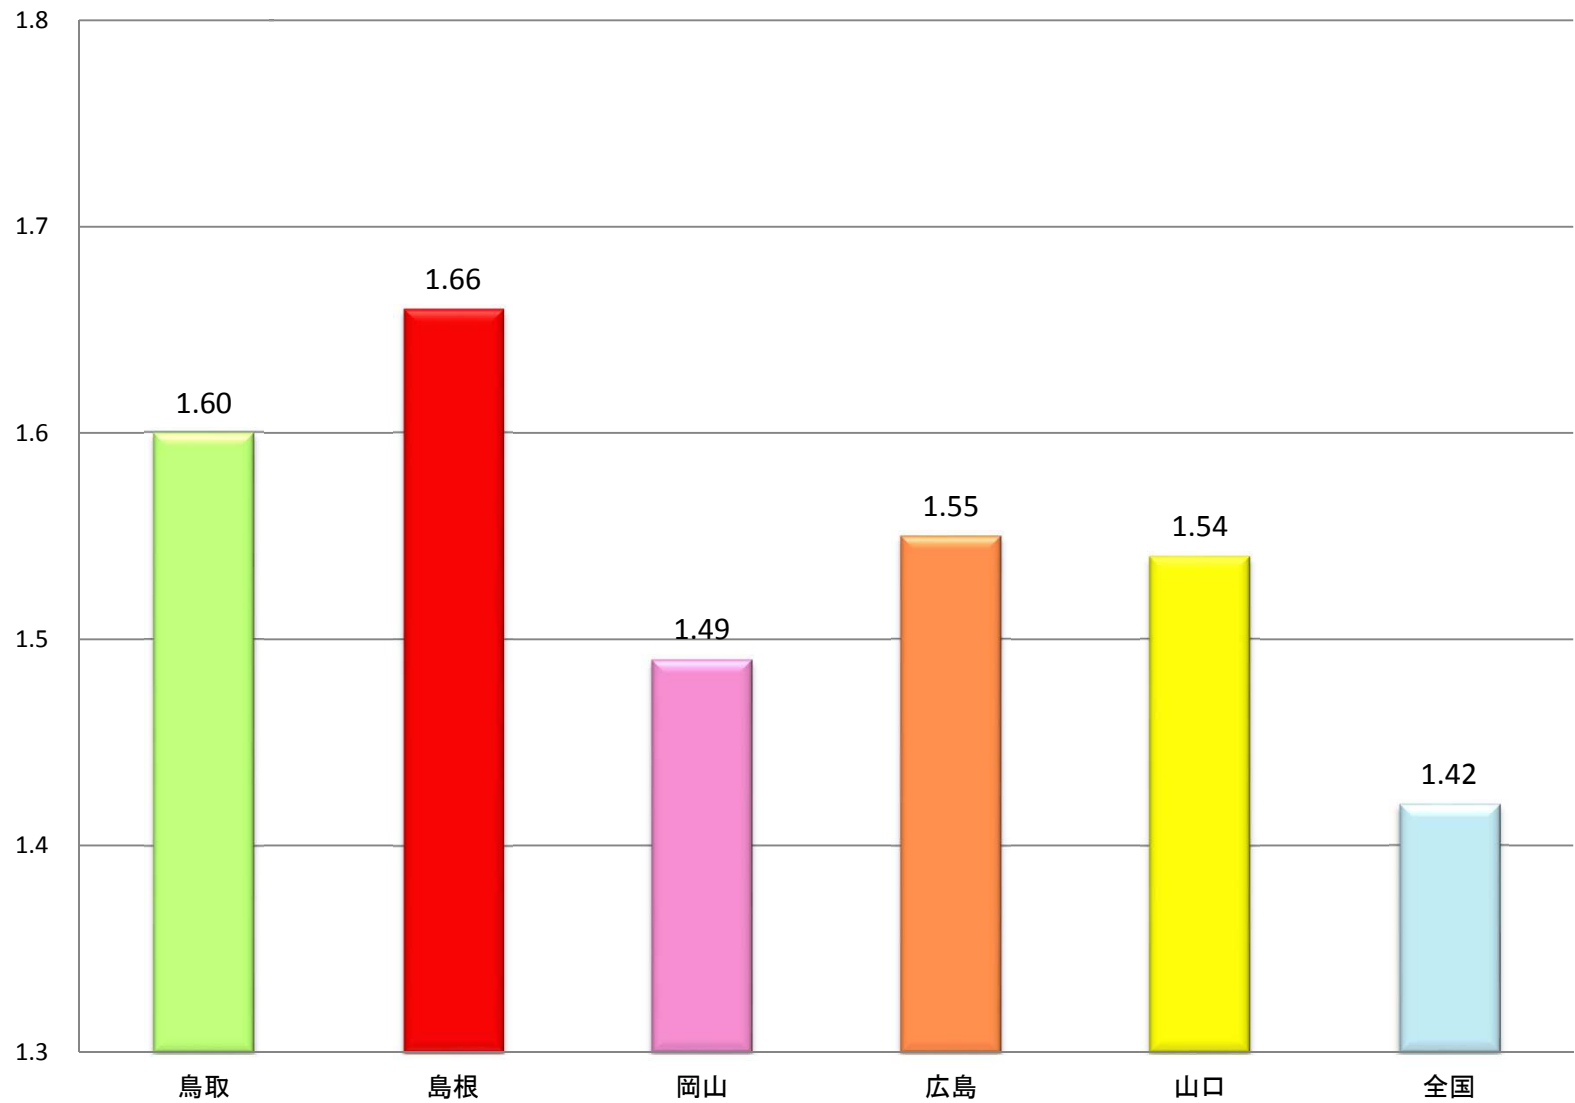

中国5県の合計特殊出生率（平成26年）

（単位：人）

【出典】厚生労働省「平成26年人口動態統計（確定数）の概況」