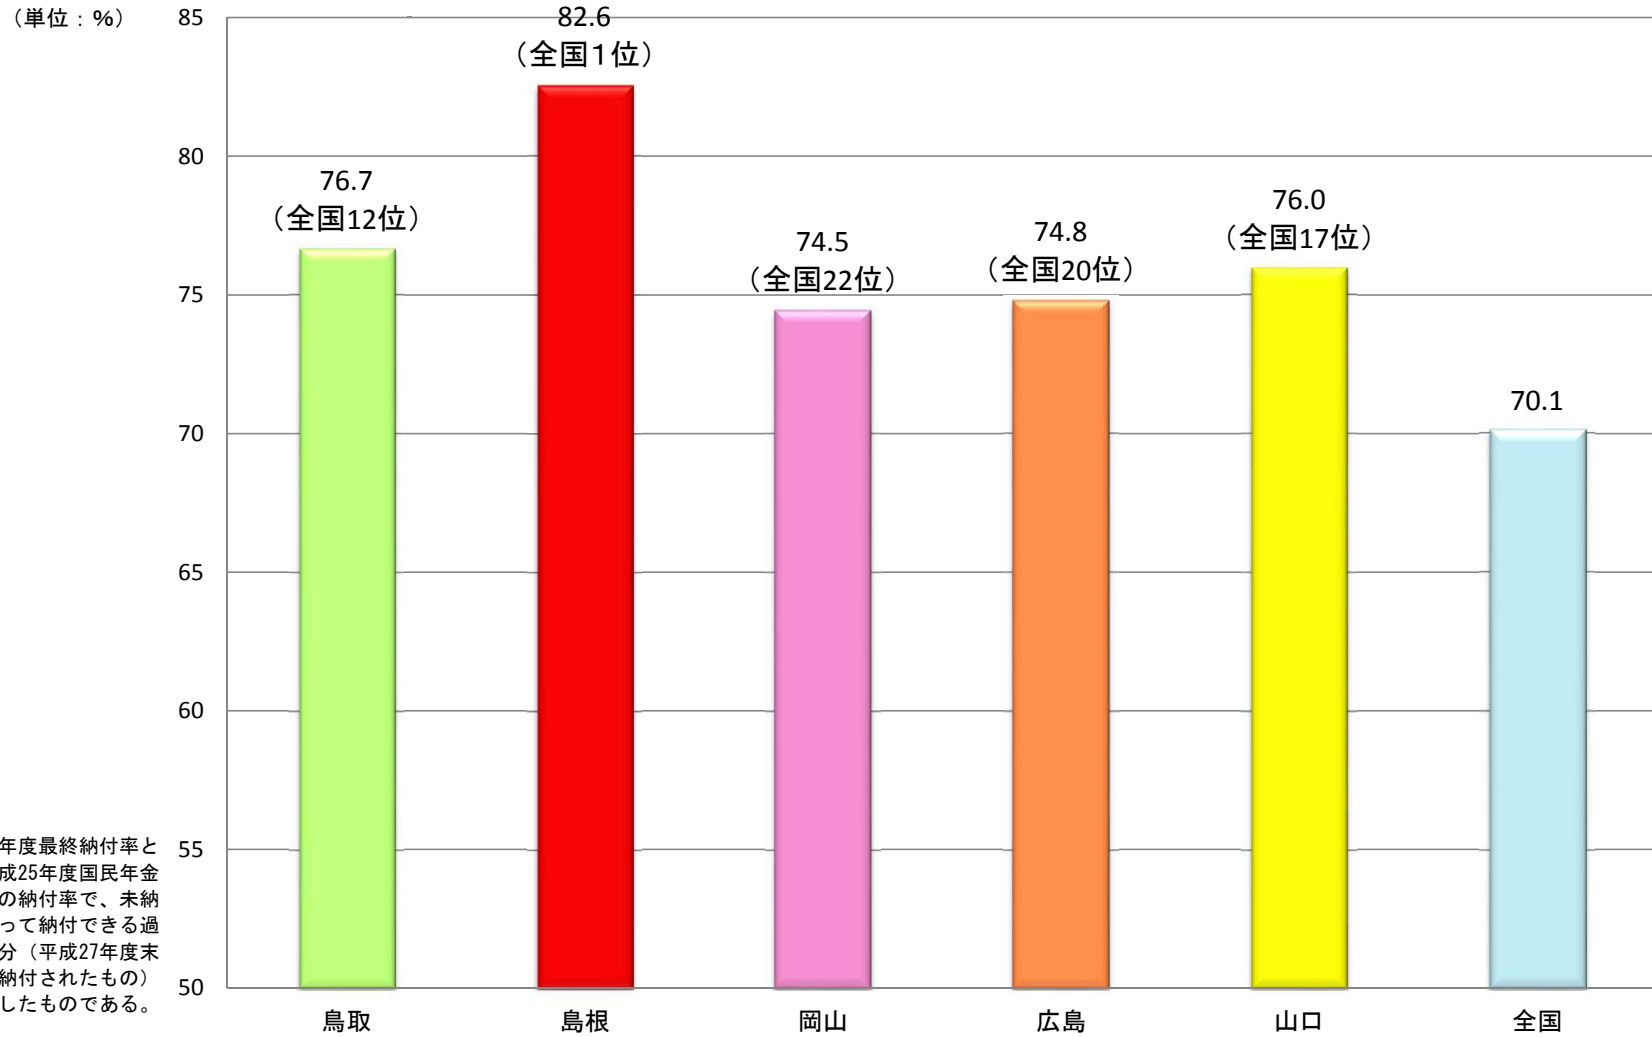

中国5県の国民年金保険料納付率（平成25年度分最終納付率）

【出典】厚生労働省年金局「平成27年度の国民年金の加入・保険料納付状況」