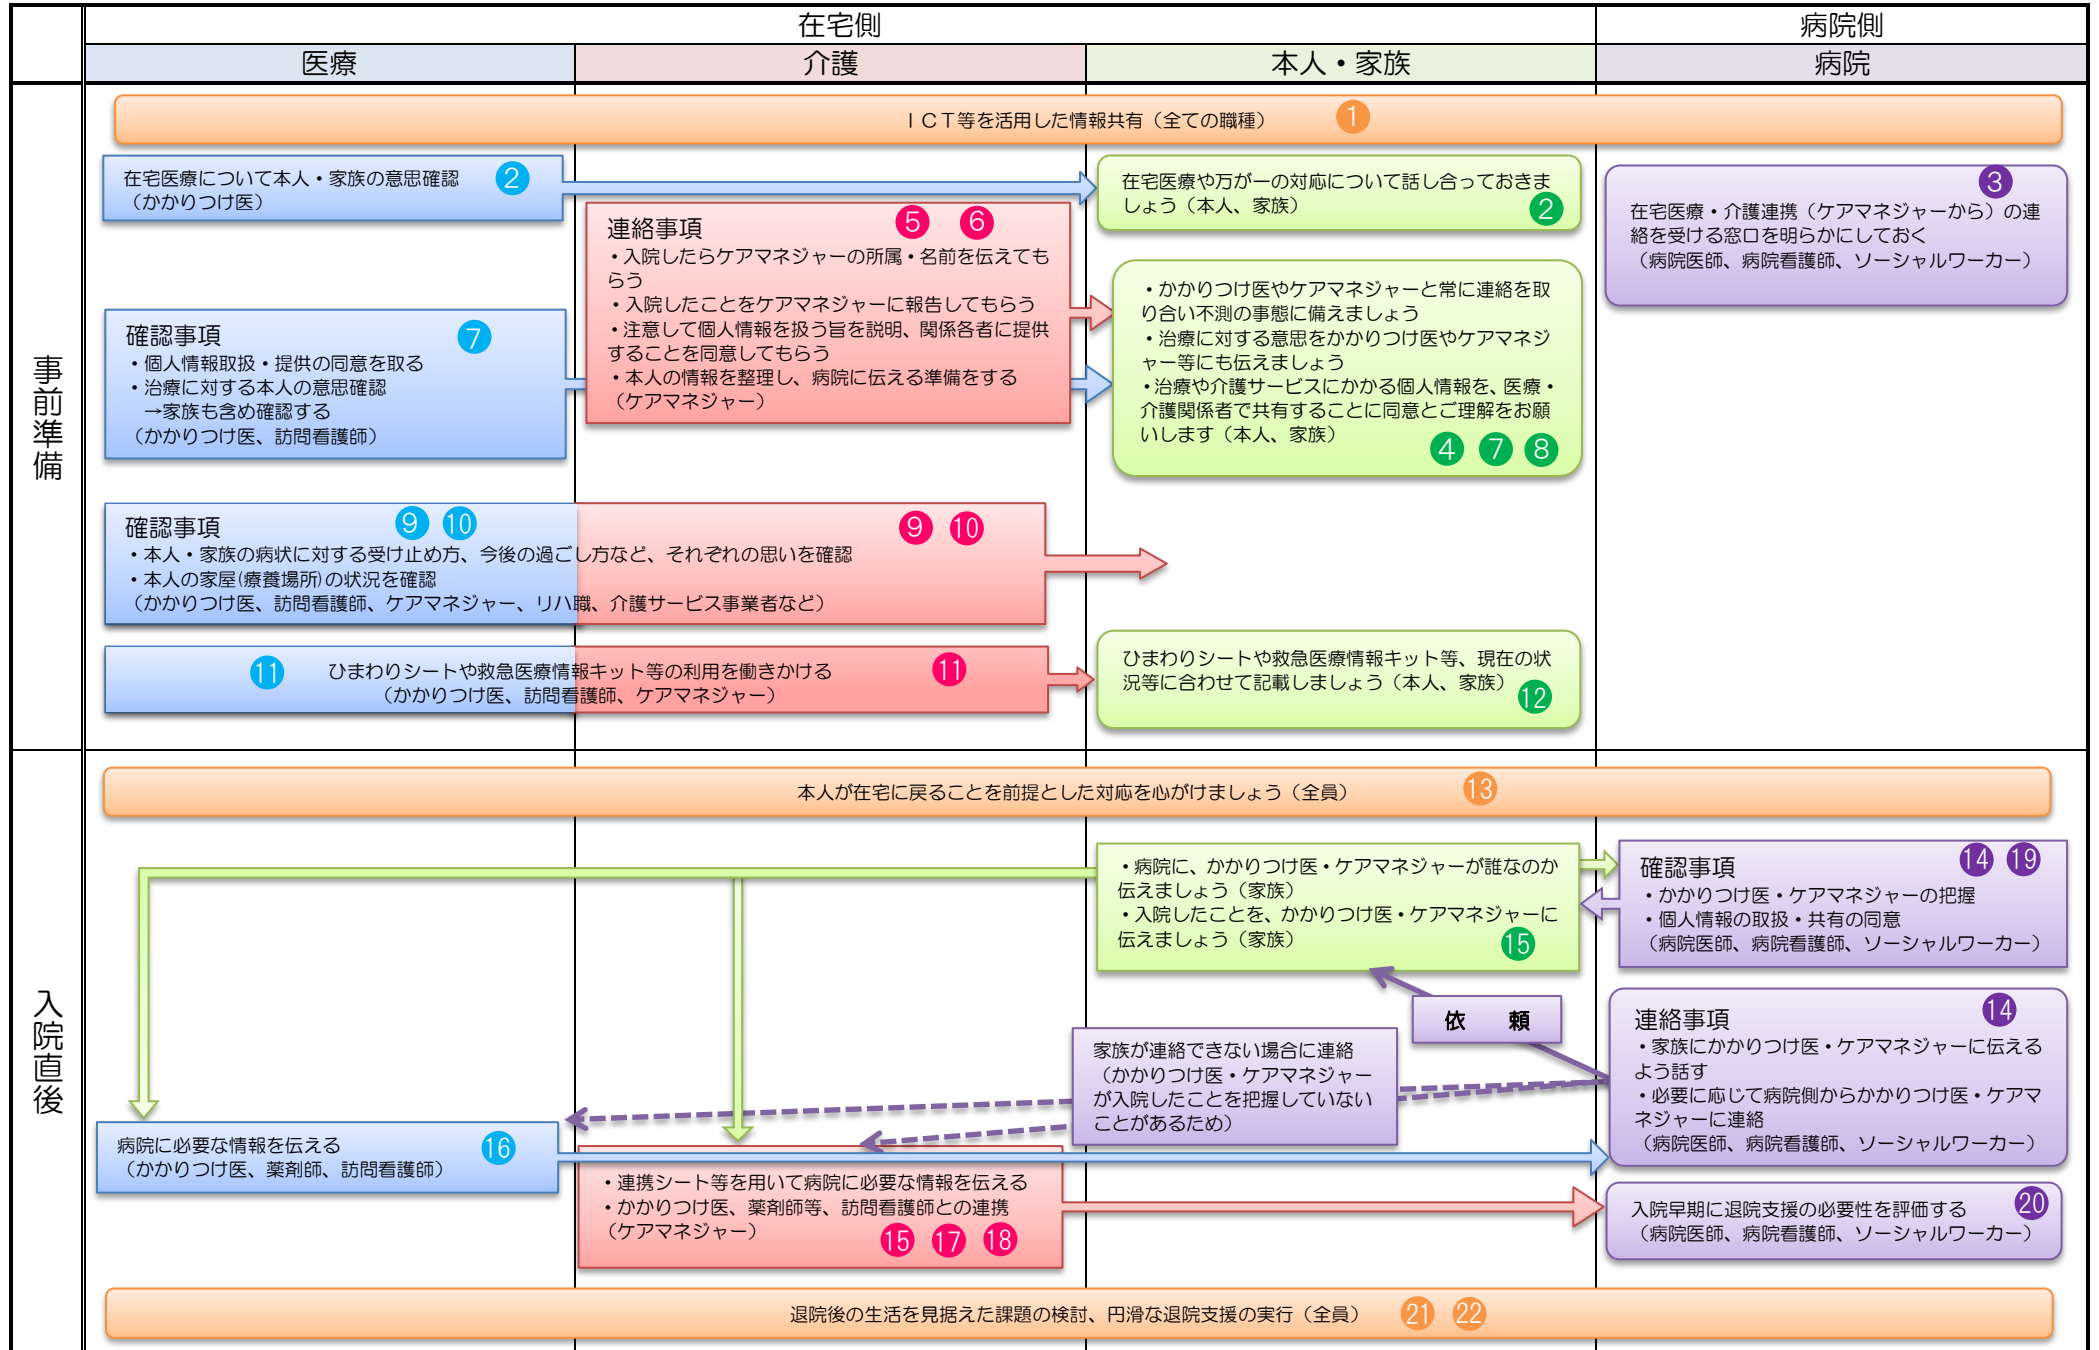

# 心得フロー

※フロー中の番号は、心得本文の時期ごとの行動項目の番号を示す。