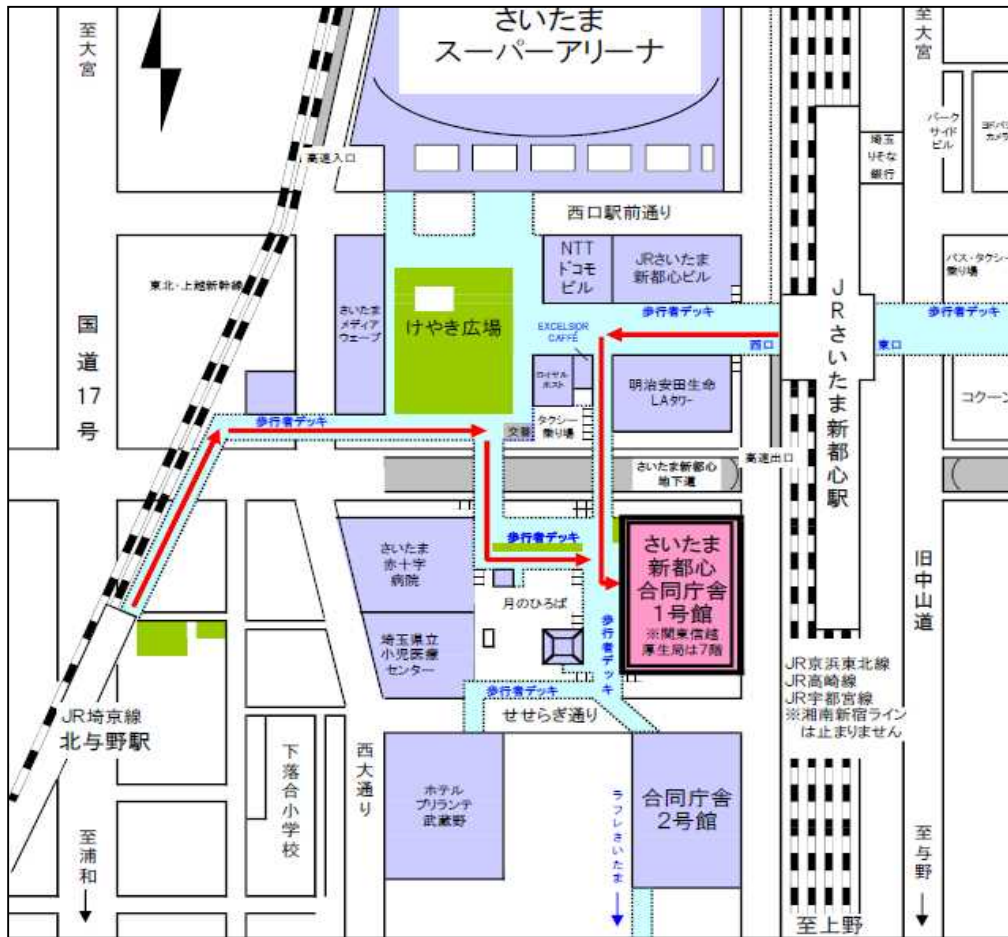

【会場案内図】

【会場】さいたま新都心合同庁舎1号館2階 講堂

【交通】JR京浜東北線・宇都宮線・高崎線「さいたま新都心駅」徒歩3分

※湘南新宿ラインは止まりませんのでご注意ください。

JR埼京線「北与野駅」徒歩10分