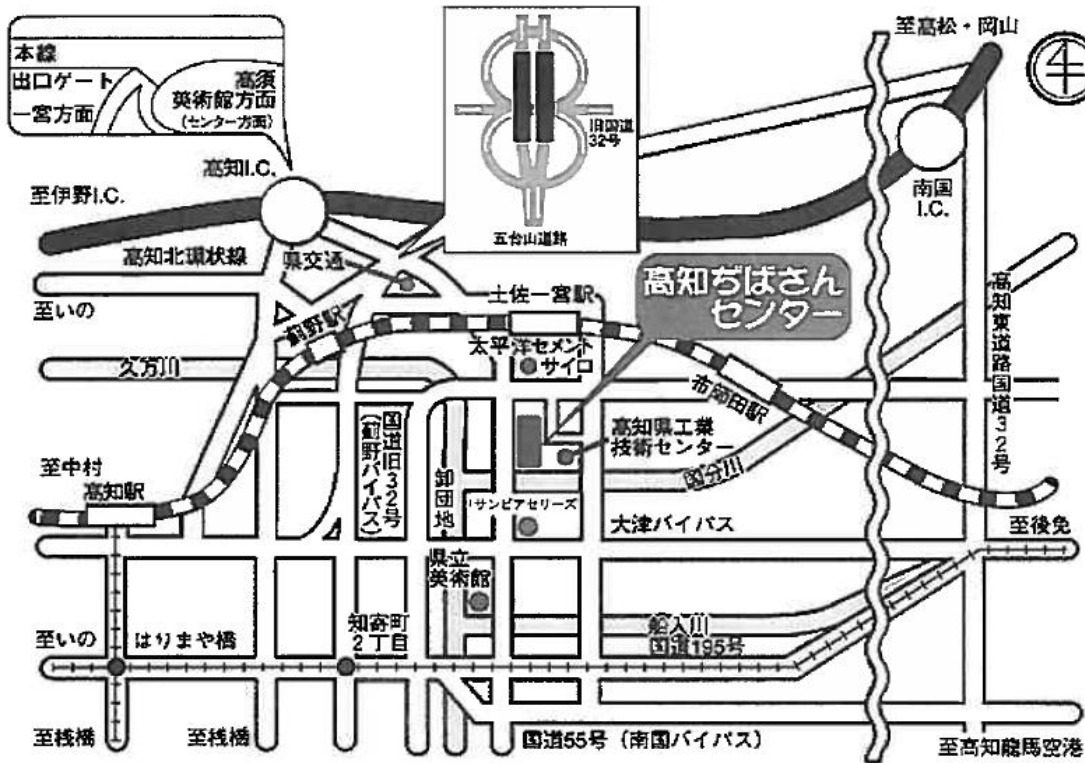

高知ちばさんセンター案内図

- JR高知駅より車で……………10分
- 高知龍馬空港より車で……………30分
- 高速道高知I.C.より車で……………5分
- 高知道南国I.C.より車で……………15分
- JR一宮駅より徒歩……………15分

駐車場位置図及び収容台数

- P-1 第1駐車場……………137台
- 公園敷地……………230台
- P-3 第3駐車場……………400台
- P-5 第5駐車場……………22台

計……………約800台