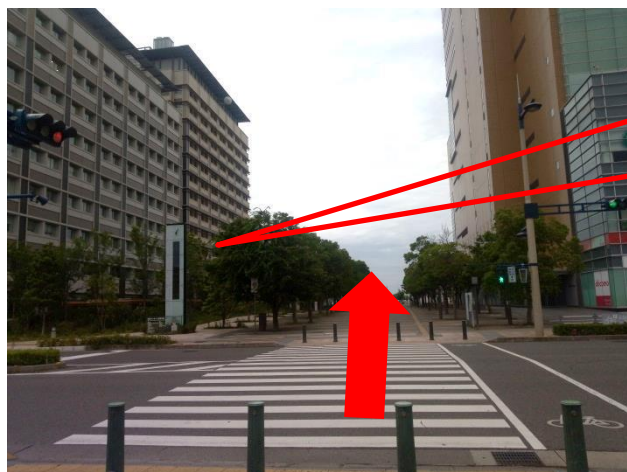

### 高松サポート合同庁舎 南館1階 南101 大会議室

- 所在地 高松市サポート3番33号  
高松サポート合同庁舎 南館
- 交通のご案内 JR高松駅から徒歩約3分  
ことでん高松築港駅から徒歩約5分

【セミナー会場案内図（詳細）】

高松駅からセミナー会場（高松サンポート合同庁舎南館1階南 101 大会議室）  
までのアクセス

- ① 改札口を出て、高松駅構内から北（左）に進む。

- ② 左手にスーパーマーケットを見ながら、北（直進）に進む。

- ③ 横断歩道を渡って、北（直進）に進む。

合同庁舎の入口は  
このあたりにあります。

④ 郵便局のそばに合同庁舎への入口があります。

⑤ 合同庁舎正面の入口から入り、玄関ホールに入ってすぐ左に曲がります。

⑥ 廊下を突き当たりまで進むと、セミナー会場があります。