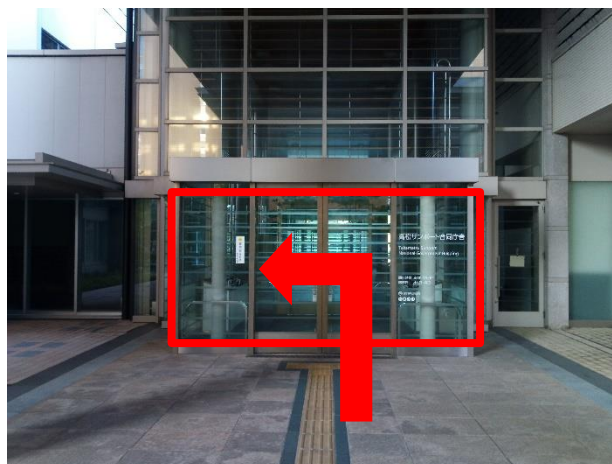

### 高松サポート合同庁舎 南館1階 南101 大会議室

- 所在地 高松市サポート3番33号  
高松サポート合同庁舎 南館
- 交通のご案内 JR高松駅から徒歩約3分  
ことでん高松築港駅から徒歩約5分

【セミナー会場案内図（詳細）】

高松駅からセミナー会場（高松サンポート合同庁舎南館1階南 101 大会議室）  
までのアクセス

- ① 改札口を出て、高松駅構内から北（左）に進む。

- ② 左手にスーパーマーケットを見ながら、北（直進）に進む。

- ③ 横断歩道を渡って、北（直進）に進む。

合同庁舎の入口は  
このあたりにあります。

④ 郵便局のそばに合同庁舎への入口があります。

⑤ 合同庁舎正面の入口から入り、玄関ホールに入ってすぐ左に曲がります。

⑥ 廊下を突き当たりまで進むと、セミナー会場があります。