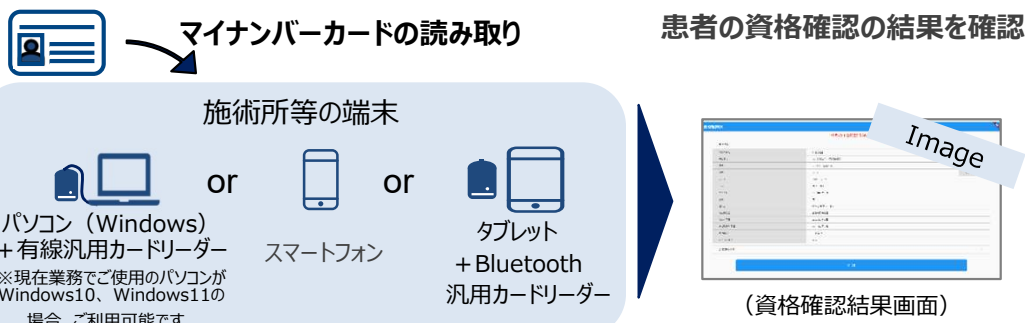

詳しくは中面をご覧ください。

ひと、くらし、みらいのために
厚生労働省
Ministry of Health, Labour and Welfare

Change, Challenge, Chance

社会保険診療報酬支払基金
Health Insurance Claims Review & Reimbursement Services

オンライン資格確認とは、 マイナンバーカードを用いて、 患者の保険資格の情報を確認する仕組みです。

✓ オンライン資格確認について

施術所等の端末（パソコン・タブレットに接続した市販の汎用カードリーダー、スマートフォン、タブレット）を用いて患者のマイナンバーカードを読み取り、患者の保険資格情報をその場で確認できます。

※ 資格情報の履歴を閲覧する機能などを、今後追加予定です。

✓ 受領委任払いを行う柔道整復師、あん摩マッサージ指圧師、はり師及びきゅう師の施術所等では、令和6年12月2日以降、オンライン資格確認（資格確認限定型）が義務化となります。